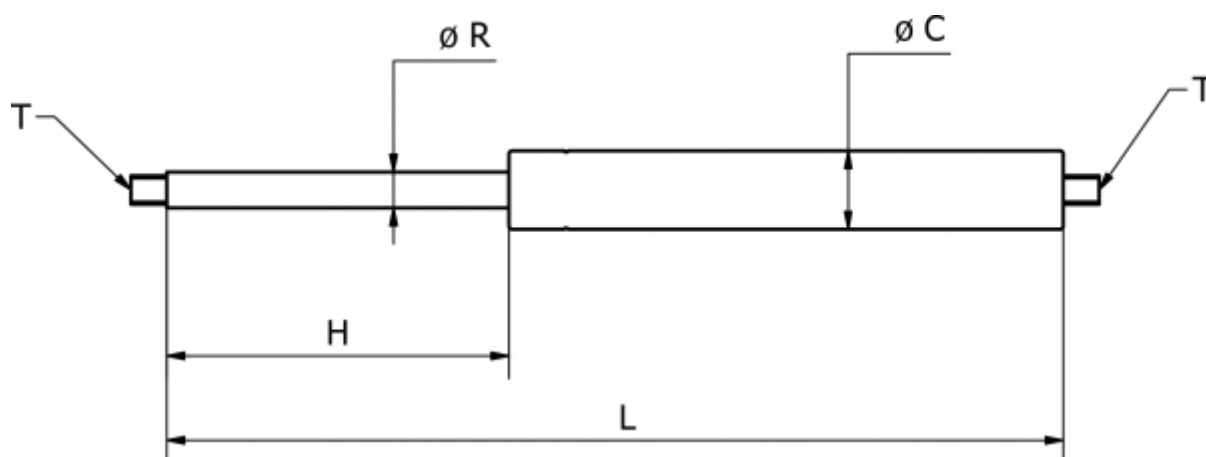

Varenummer: 04H061501000040

Beskrivelse: Stabilus IndustryLine gasfjeder str. 06/15
40N længde 232mm, udtræk 100mm Type 04H061540

Mål

C = 15
H = 100
L = 232
R = 6
T = M5 x 5